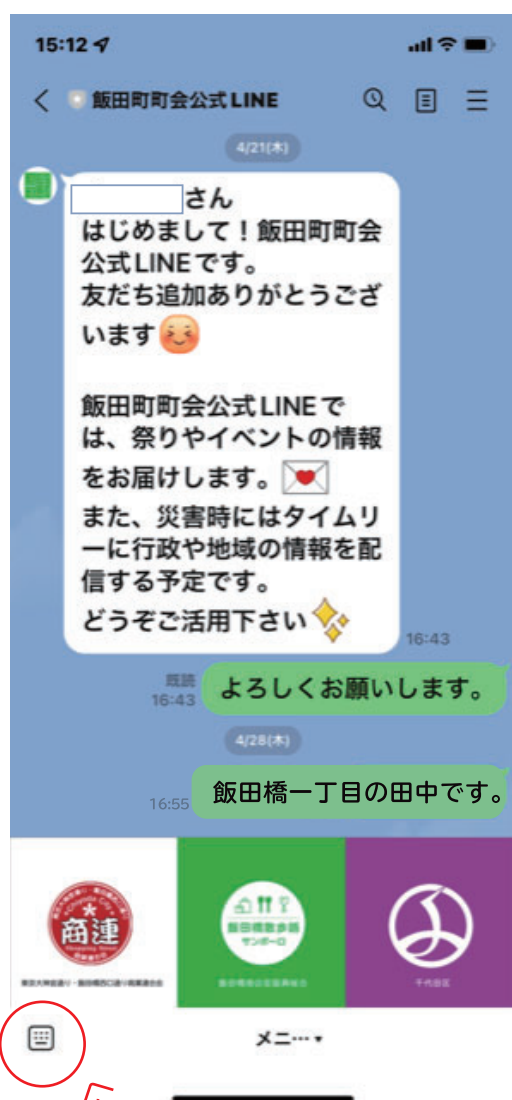

飯田町町会

LINE公式アカウント

この度、飯田町町会では公式 LINE を開設いたしました。今まで回覧板でお届けしていた祭りやイベントの情報をお届けします！また、災害時には行政や地域の情報を配信する予定です。ペーパーレスで便利なコミュニケーションツールとして是非ご活用下さい。

【参加手順】

- step1. 下記の QR コードを読み取りお友達追加
- step2. トーク画面を開き、所属（店名や番地など）と氏名をトーク画面でお知らせ下さい。
（例）一丁目の飯田太郎です！

公式 LINE 内は本名で登録させていただきます。

みなさんの LINE 登録名を変更する必要はありません。

ココをクリックすると
トーク画面が開きます。

グループ LINE とはココが違う！

公式 LINE は、事務局から地域のホットな情報を届けるツールです。友だち同士で会話したり毎日大量のコメントが届くことは決してありません。